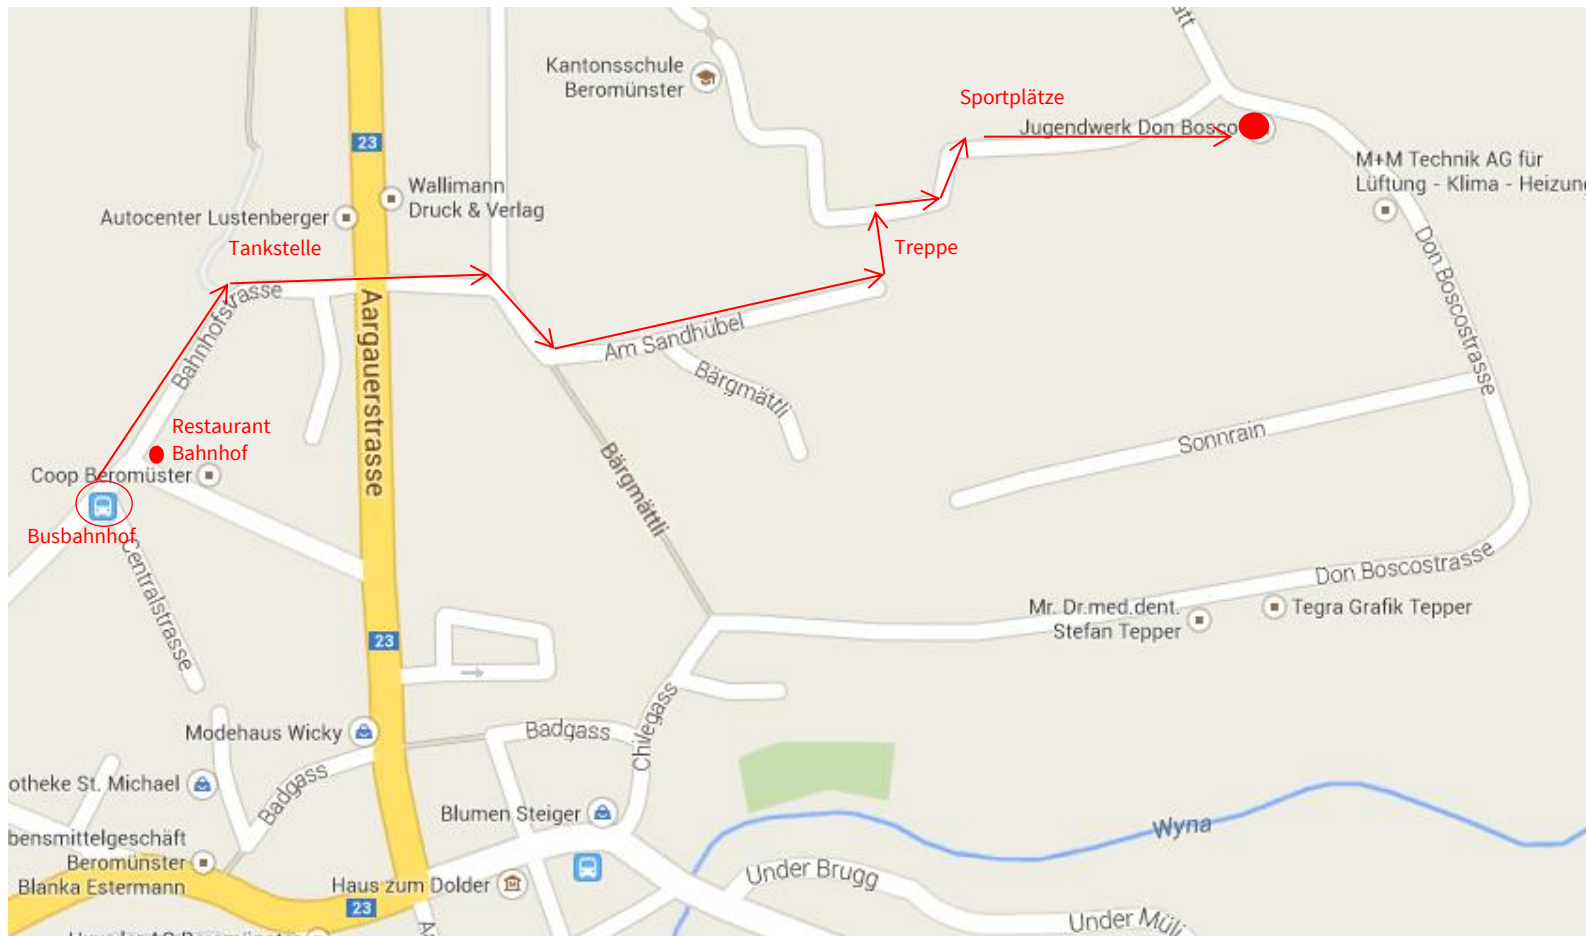

LAGEPLAN Don Bosco Jugendhilfe Weltweit – Don Boscostrasse 31 – 6215 Beromünster

Bushaltestelle „Beromünster, Post“ – Don Bosco: Fussweg ca. 10 min.

- Von der Bushaltestelle aus in Fahrtrichtung geradeaus gehen.
- Beim Restaurant Bahnhof links vorbeigehen.
- Bei der Tankstelle die Aargauerstrasse überqueren.
- Danach den Weg nach rechts „Am Sandhübel“ nehmen.
- Zwischen den beiden letzten Häusern der Strasse nach links (Treppe), dann nach rechts abbiegen.
- An den Sportplätzen vorbeigehen.
- Das Büro des Jugendwerk Don Bosco befindet sich im zweitletzten Gebäude auf der rechten Seite (Vgl. Seite 2)

Gebäudeplan

Don Boscostrasse 31