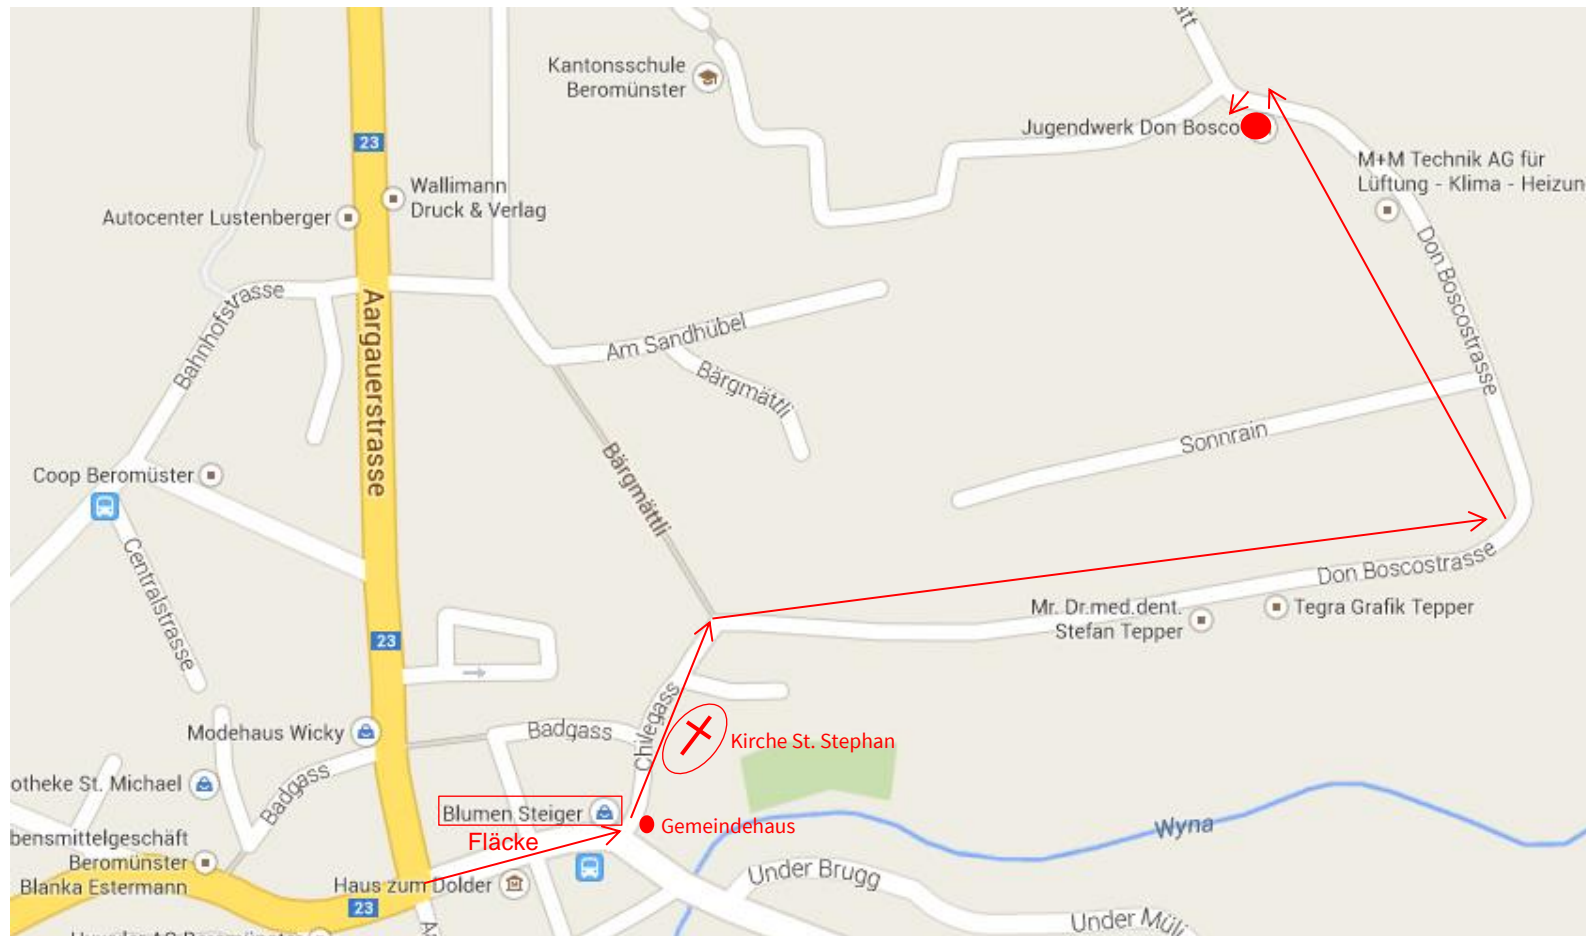

## LAGEPLAN Don Bosco Jugendhilfe Weltweit – Don Boscostrasse 31 – 6215 Beromünster

### Anreise per Auto:

- Der gelb markierten Aargauerstrasse im „Fläcke“ (Altstadtkern) nicht folgen, sondern durch den „Fläcke“ fahren.
- Im „Fläcke“ zwischen Gemeindehaus und Blumengeschäft Steiger an der Kirche St. Stephan vorbei die Don Boscostrasse ganz hoch fahren.
- Die Besucherparkplätze der Don Bosco Jugendhilfe Weltweit finden Sie, wenn Sie um das Gebäude von Mariazell herumfahren (siehe nächste Grafik).

Die auf der Karte orange markierten Flächen können kostenlos zum Parkieren genutzt werden.