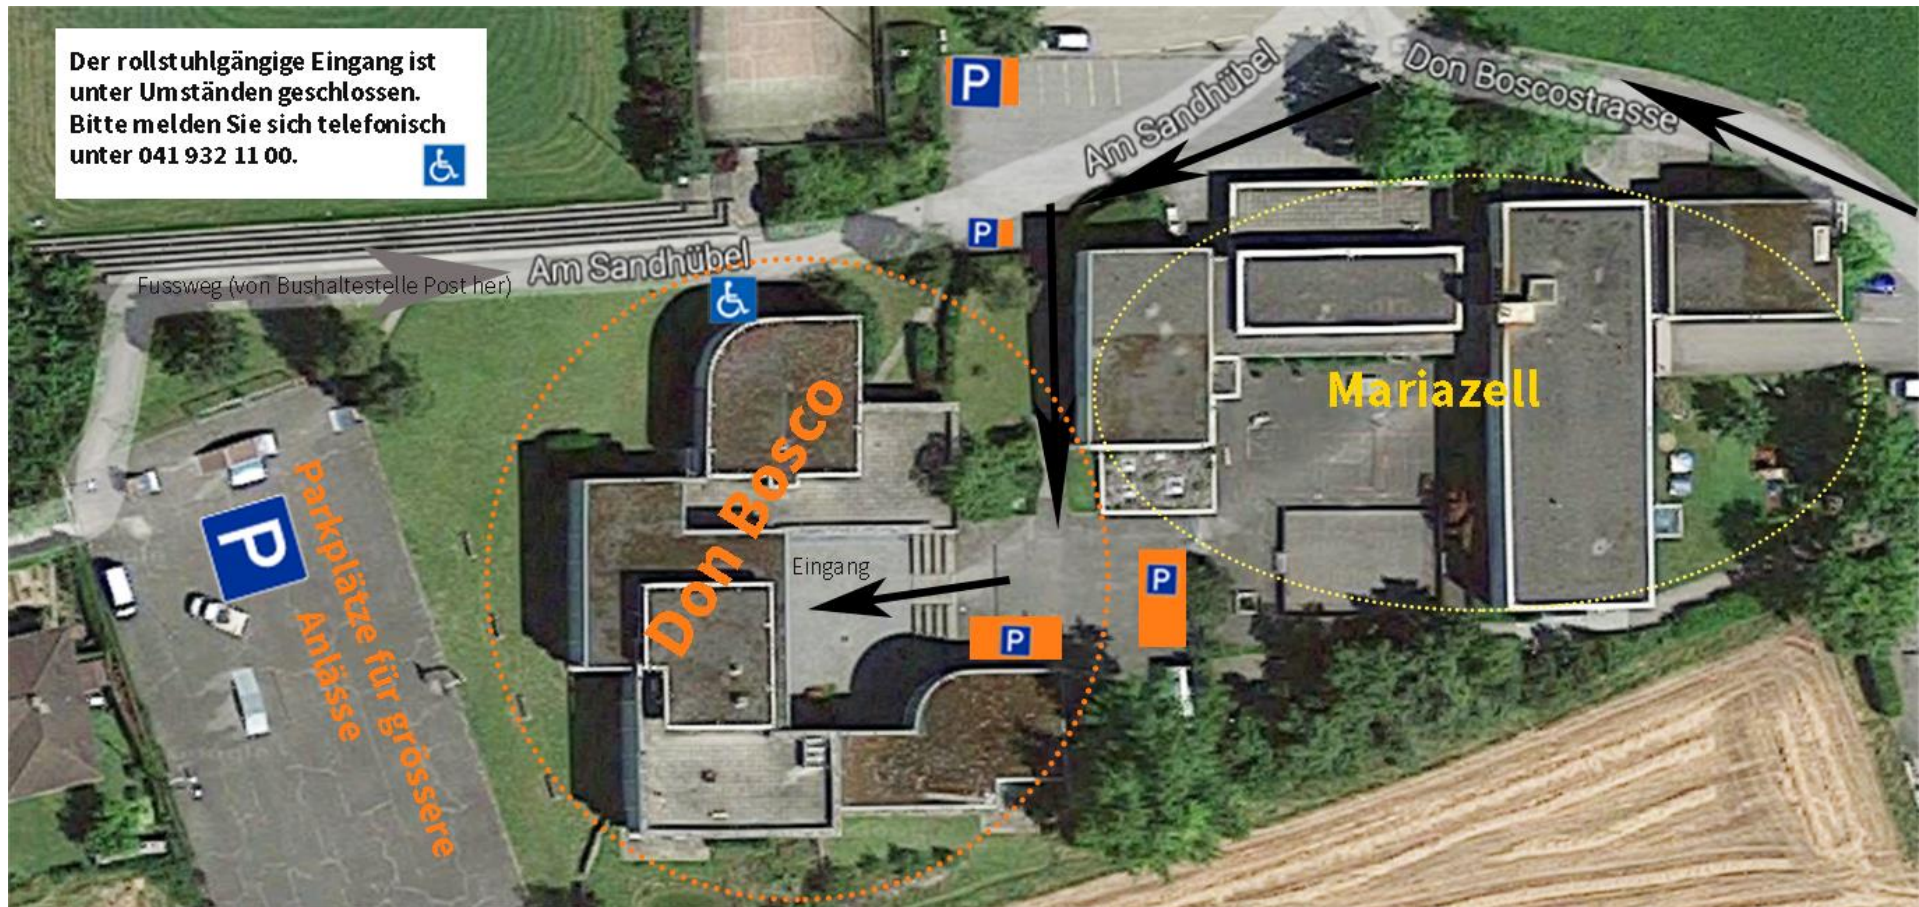

## LAGEPLAN Don Bosco Jugendhilfe Weltweit – Don Boscostrasse 31 – 6215 Beromünster

### Anreise per Auto:

- Der gelb markierten Aargauerstrasse im „Fläcke“ (Altstadtkern) nicht folgen, sondern durch den „Fläcke“ fahren.
- Im „Fläcke“ zwischen Gemeindehaus und Blumengeschäft Steiger an der Kirche St. Stephan vorbei die Don Boscostrasse ganz hoch fahren.
- Die Besucherparkplätze der Don Bosco Jugendhilfe Weltweit finden Sie, wenn Sie um das Gebäude von Mariazell herumfahren (siehe nächste Grafik).

Die auf der Karte orange markierten Flächen können kostenlos zum Parkieren genutzt werden.